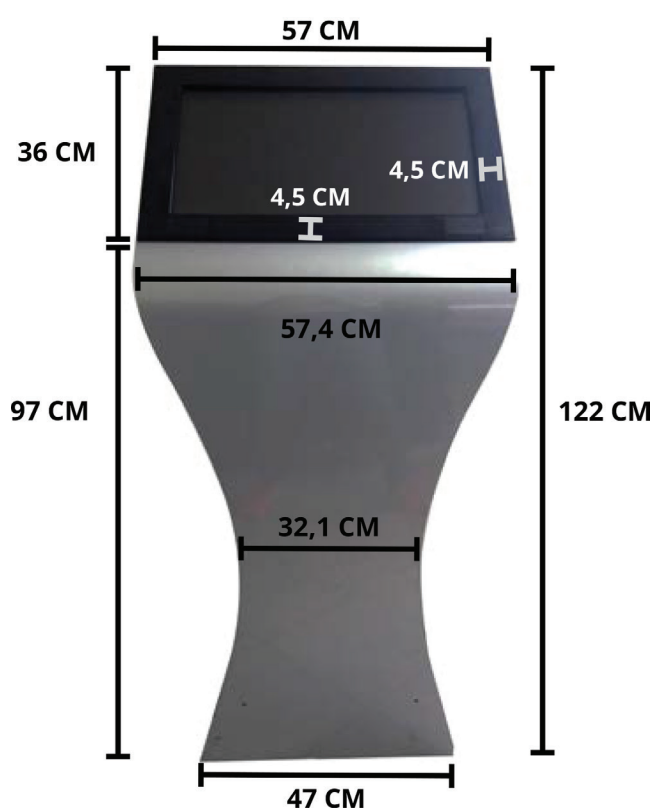

Configurações:

21,5" com resolução
de 1920x1080 pixels (Full HD)

SOLICITAÇÃO ATRAVÉS DO TELEFONE, WHATSAPP OU EMAIL ABAIXO:

+55 (31) 2511-2500

atendimento@hba.com.br

www.hba.com.br

MEDIDAS:

SOLICITAÇÃO ATRAVÉS DO TELEFONE, WHATSAPP OU EMAIL ABAIXO: