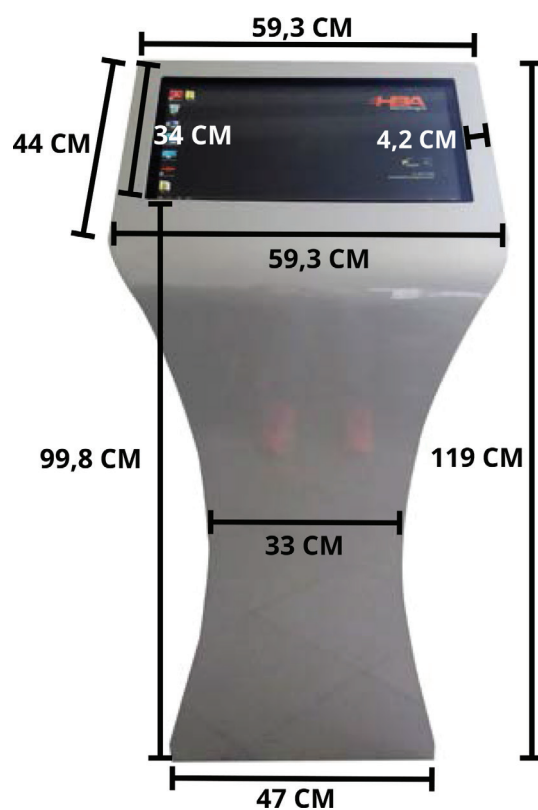

Configurações:

21,5" com resolução
de 1920x1080 pixels (Full HD)

SOLICITAÇÃO ATRAVÉS DO TELEFONE, WHATSAPP OU EMAIL ABAIXO:

+55 (31) 2511-2500

atendimento@hba.com.br

www.hba.com.br

MEDIDAS:

SOLICITAÇÃO ATRAVÉS DO TELEFONE, WHATSAPP OU EMAIL ABAIXO: